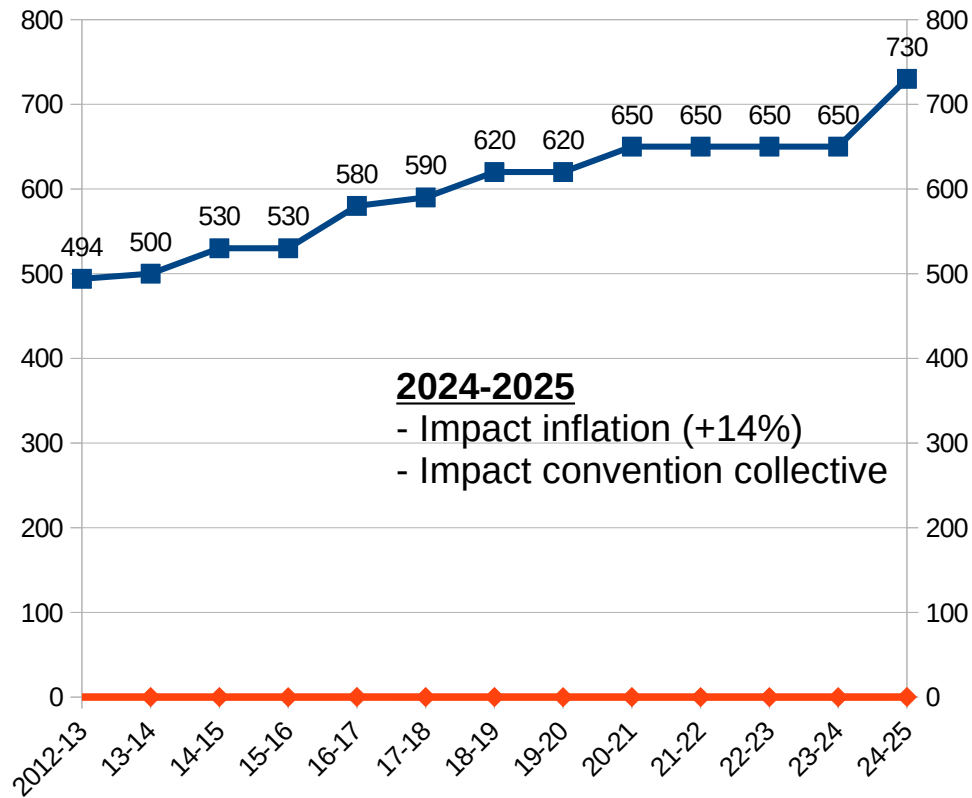

# VOUS VOULEZ COMPRENDRE LE TARIF ?

... et un comparatif avec des écoles ayant une offre similaire

COMPARATIF : cours individuel + collectif

	Durée cours	Collectif
■ LA MOTTE	30 mn	inclus
■ LA BIOLLE	30 mn	nc
■ ALLEVARD	30 mn	non proposé
■ BOURGET	20 mn	supplément
■ ROCHETTE	30 mn	compris
■ LOISIR MUSIQUE	40 mn	compris

## Composition, évolution depuis 12 ans...