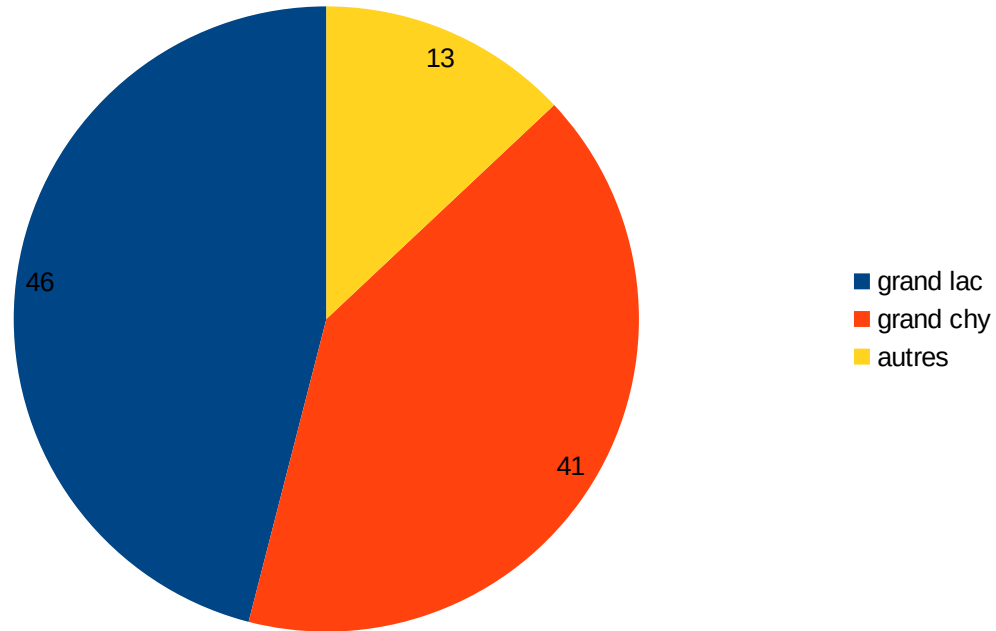

# Répartition par instrument

## 2024-2025

Cordes	36 %
Piano	26 %
Batterie	21 %
Chant	9 %
Saxo	8 %

# Répartition pratique collective

**2024-2025**

- mineurs 12 %

- adultes 88 %

# Répartition par EPCI