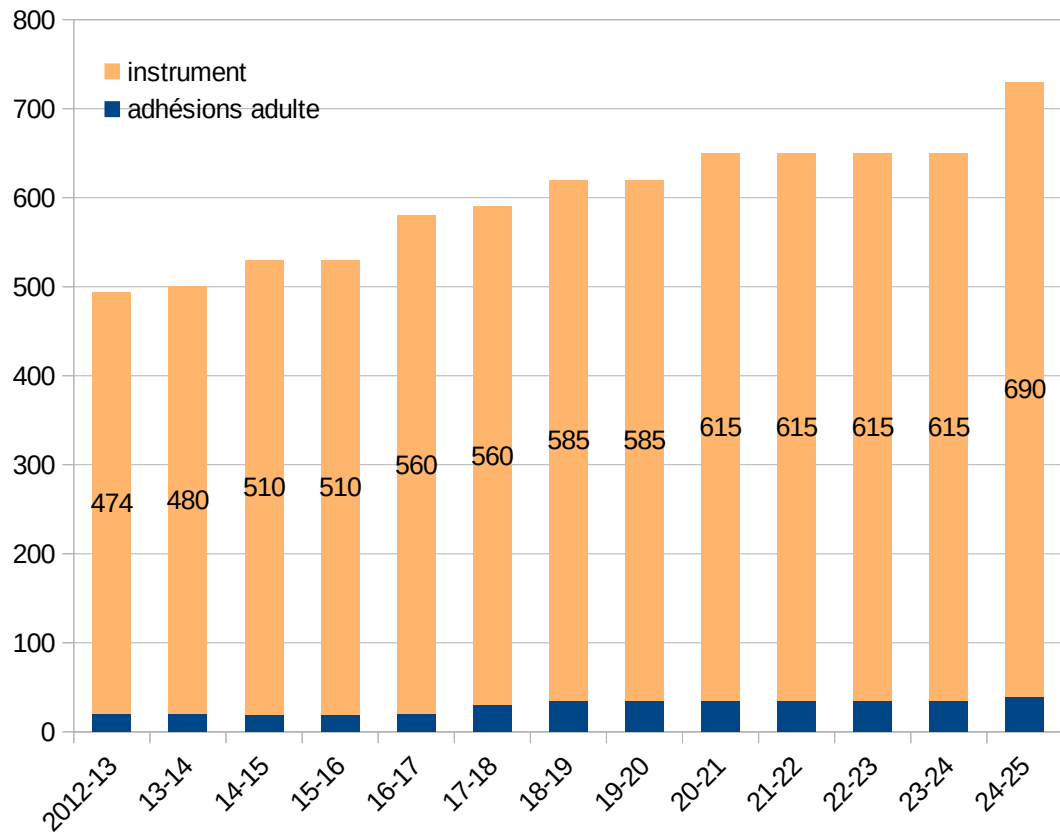

# VOUS VOULEZ COMPRENDRE LE TARIF ?

... et un comparatif avec des écoles ayant une offre similaire

COMPARATIF : cours individuel + collectif

	Durée cours	Collectif
■ LA MOTTE	30 mn	inclus
■ LA BIOLLE	30 mn	nc
■ ALLEVARD	30 mn	non proposé
■ BOURGET	20 mn	supplément
■ ROCHETTE	30 mn	compris
■ LOISIR MUSIQUE	40 mn	compris

## Composition, évolution depuis 12 ans...