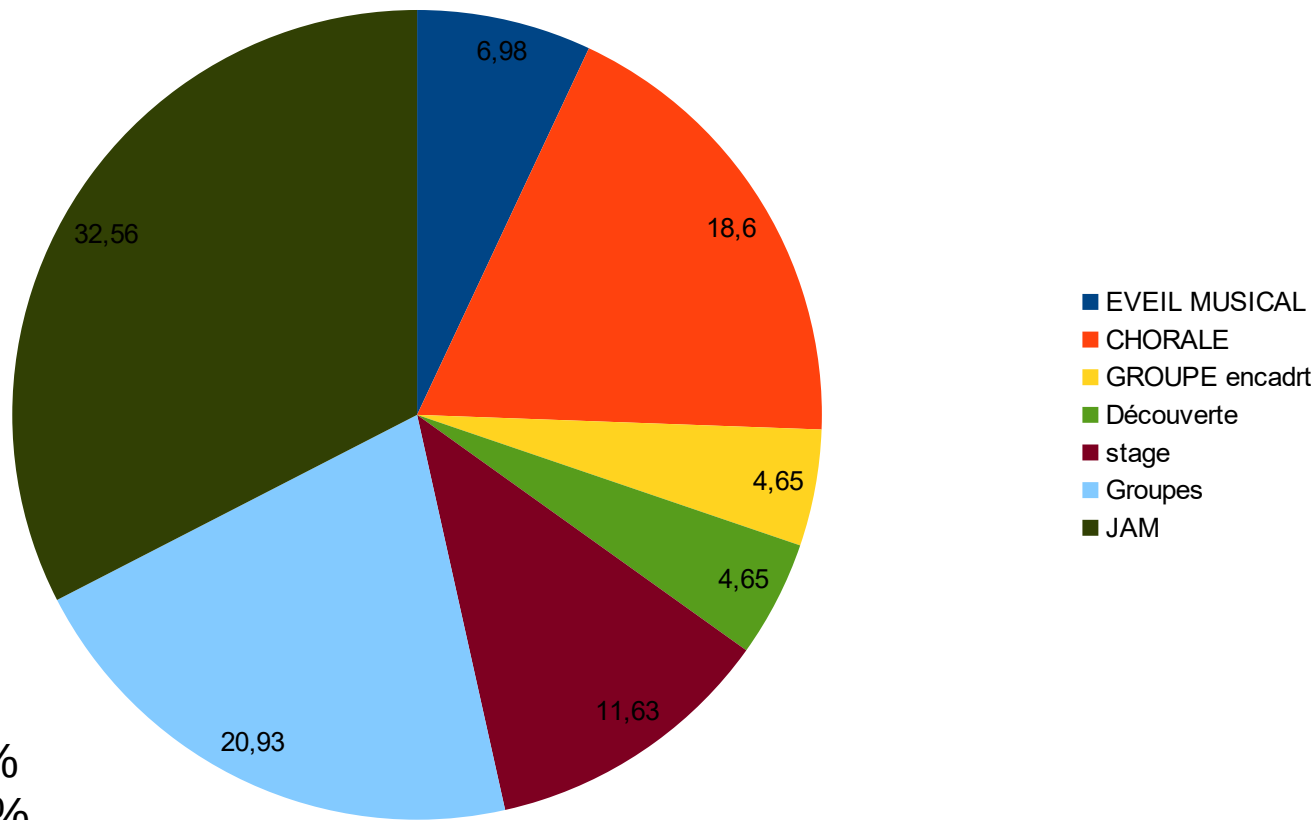

Répartition pratique collective

2024-2025

- mineurs 12 %

- adultes 88 %