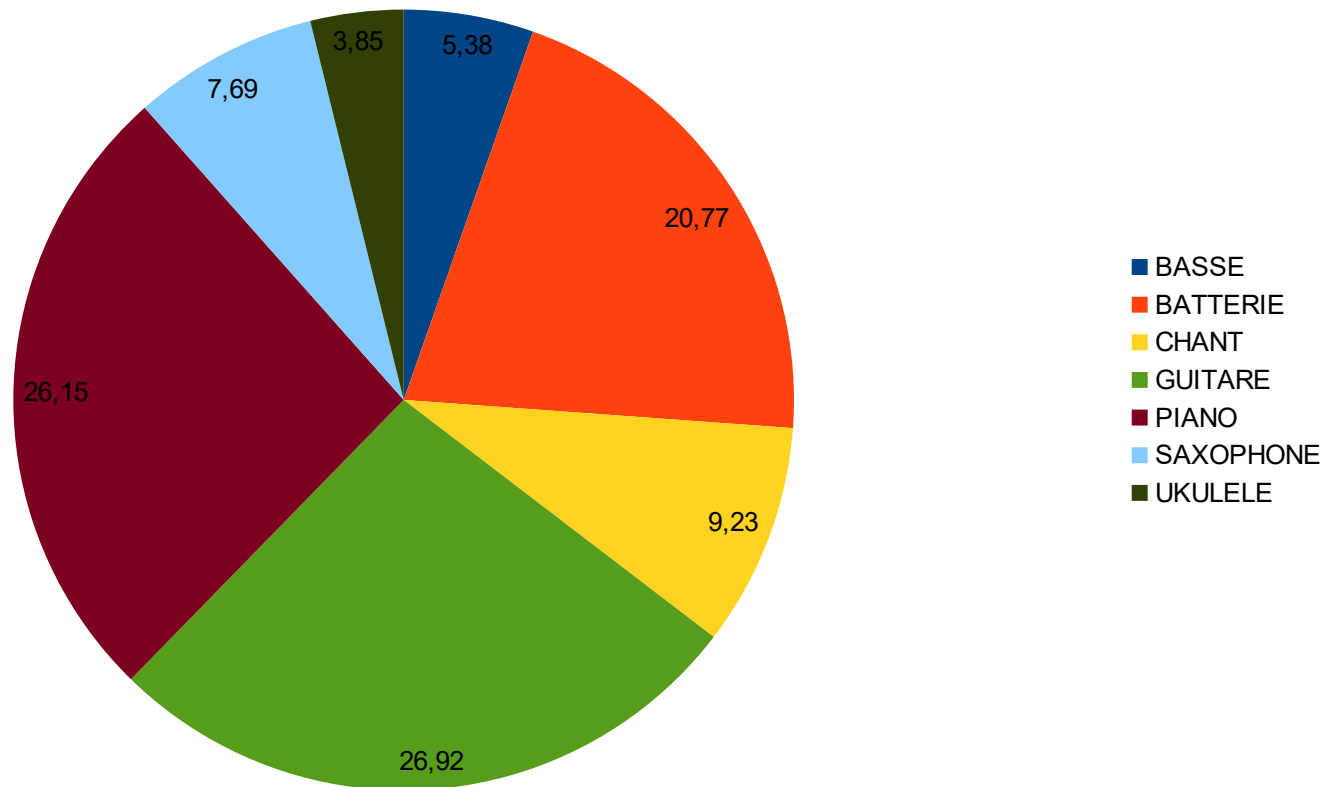

Répartition par instrument

2024-2025

Cordes	36 %
Piano	26 %
Batterie	21 %
Chant	9 %
Saxo	8 %