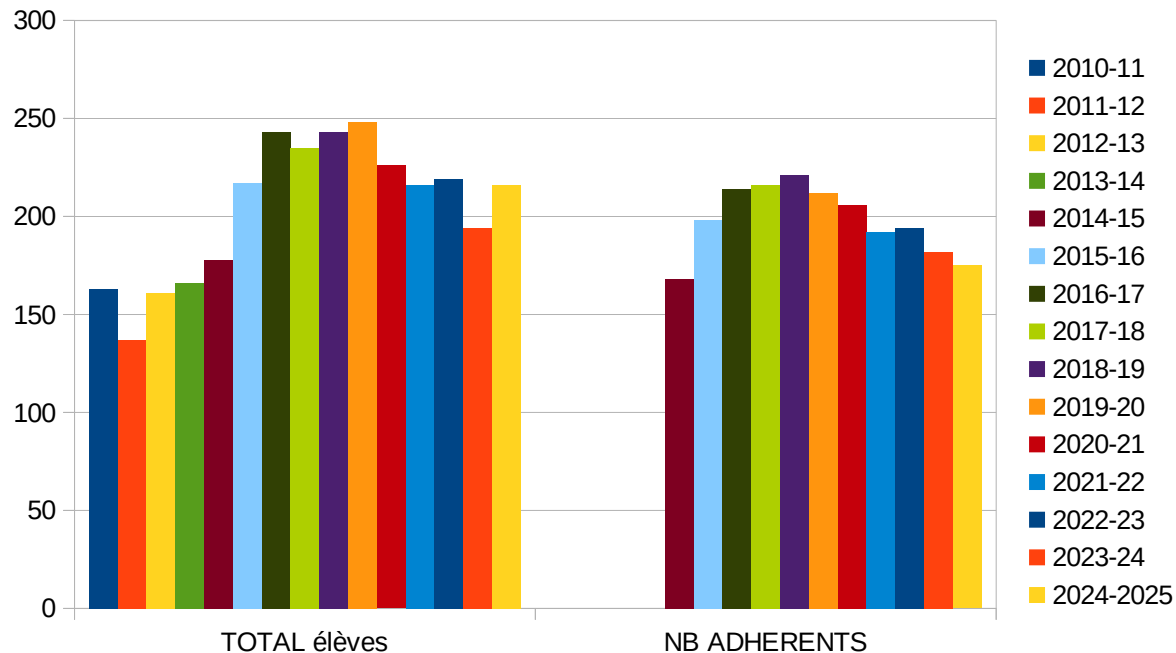

## Réponses par tranche d'âge/adhérents

■ réponses ■ nbre adhérents

"votre motif principal de choix de venir à LM" (71 répondants)

- proximité
- choix instrument
- cours+atelier
- ambiance
- méthode
- prix
- autres

"votre motif principal de rester à LM" (71 répondants)

- proximité
- choix instrument
- cours+atelier
- ambiance
- méthode
- prix
- autres

# Evolution adhérents/élèves