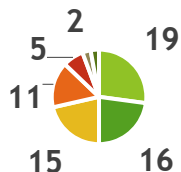

## Réponses par tranche d'âge/adhérents

■ réponses ■ nbre adhérents

# Arrivée à Loisir Musique ...

"comment avez vous connu LM ?" (68 répondants)

- bouche à oreille
- internet
- autres
- flyer
- bulletin municip
- JPO

"quel enseignement suivez vous ?" (71 répondants)

- instrument
- groupe hors enseign
- chorale
- autres
- Instrument + chorale
- >3 pratiques

"votre motif principal de choix de venir à LM" (71 répondants)

- proximité
- choix instrument
- cours+atelier
- ambiance
- méthode
- prix
- autres

"votre motif principal de rester à LM" (71 répondants)

- proximité
- choix instrument
- cours+atelier
- ambiance
- méthode
- prix
- autres