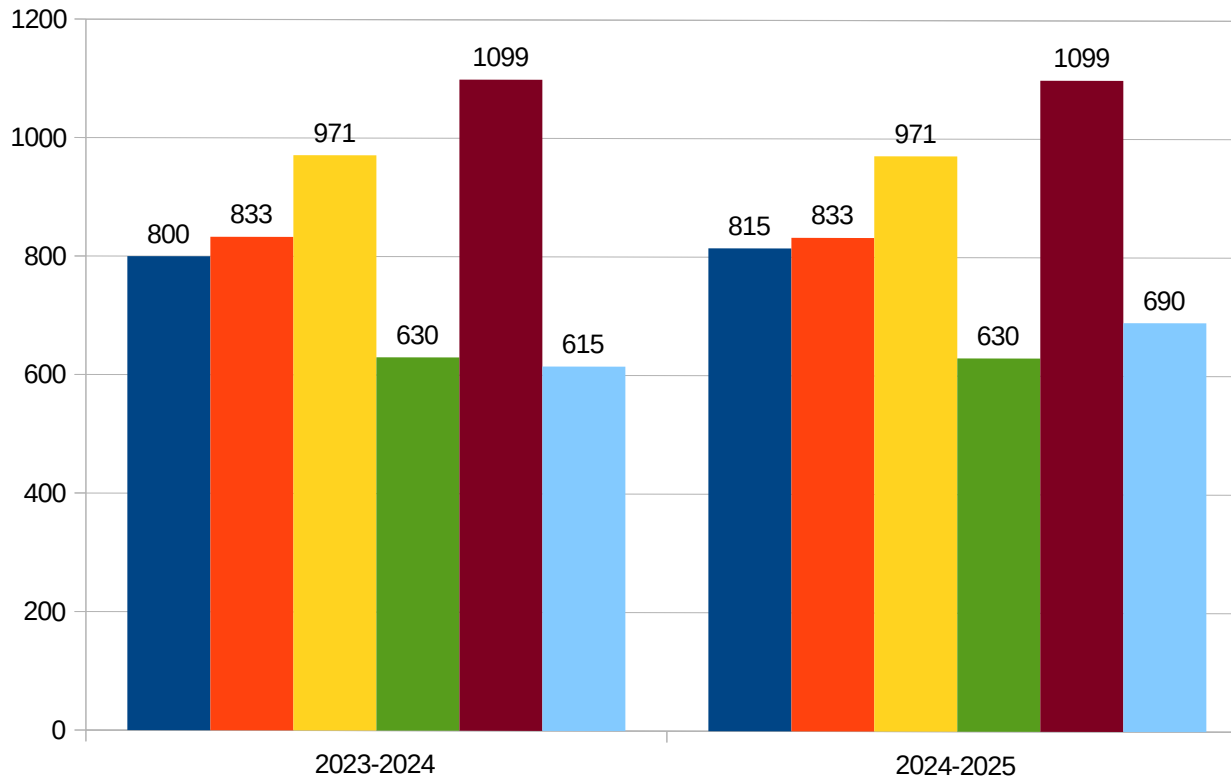

# Répartition par EPCI

# Communes d'origine

Communes socle : 7 (Voglans, Viviers du Lac, Drumettaz, Sonnaz, Méry, Aix les Bains, Chambéry)

Communes limitrophes : 4 (Bourget du Lac, Cognin, La Motte Servolex, Tresserve)

Autres communes : 25 (bauges, avant pays, coeur de Savoie..) Et hors Savoie

# VOUS VOULEZ COMPRENDRE LE TARIF ?

... et un comparatif avec des écoles ayant une offre similaire

COMPARATIF : cours individuel + collectif

	Durée cours	Collectif
■ LA MOTTE	30 mn	inclus
■ LA BIOLLE	30 mn	nc
■ ALLEVARD	30 mn	non proposé
■ BOURGET	20 mn	supplément
■ ROCHETTE	30 mn	compris
■ LOISIR MUSIQUE	40 mn	compris

## Composition, évolution depuis 12 ans...