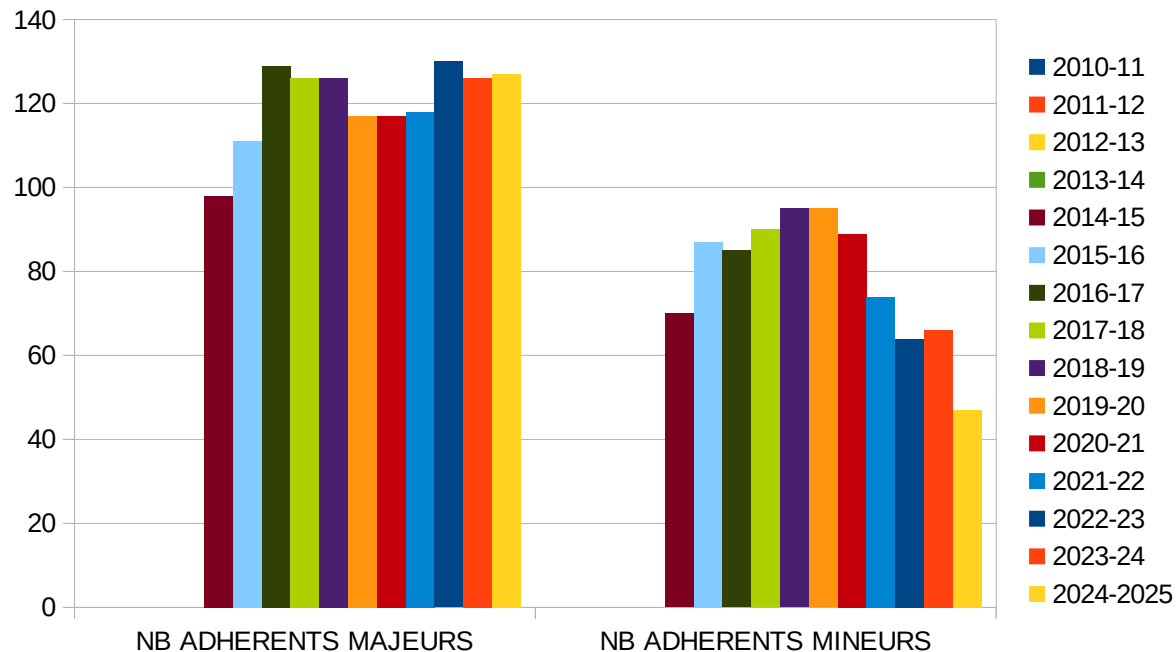

"votre motif principal de choix de venir à LM" (71 répondants)

- proximité
- choix instrument
- cours+atelier
- ambiance
- méthode
- prix
- autres

"votre motif principal de rester à LM" (71 répondants)

- proximité
- choix instrument
- cours+atelier
- ambiance
- méthode
- prix
- autres

# Evolution adhérents/élèves

## 2024-2025

175 adhérents  
216 élèves

) tassement des adhérents  
) légère hausse des élèves ; 11 % des adultes suivent 2 à 3 pratiques

# Evolution « majeurs/mineurs »